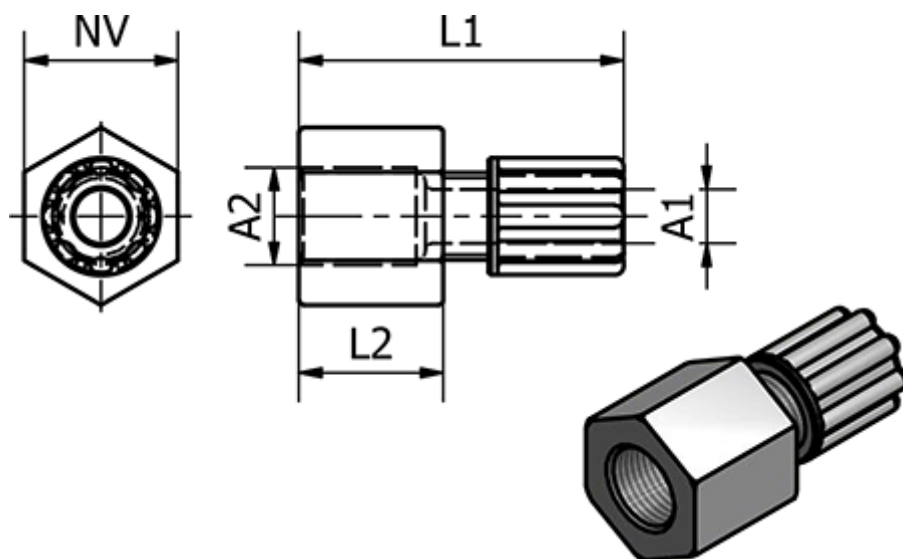

Varenummer: 58612072
Beskrivelse: Push-on 120.72, Ø6/8 - G 1/2"
Lige

Mål

Gevind A2	= G 1/2"
L1	= 41
L2	= 16
NV	= 27
Udvendig slangediameter A1	= 6/8